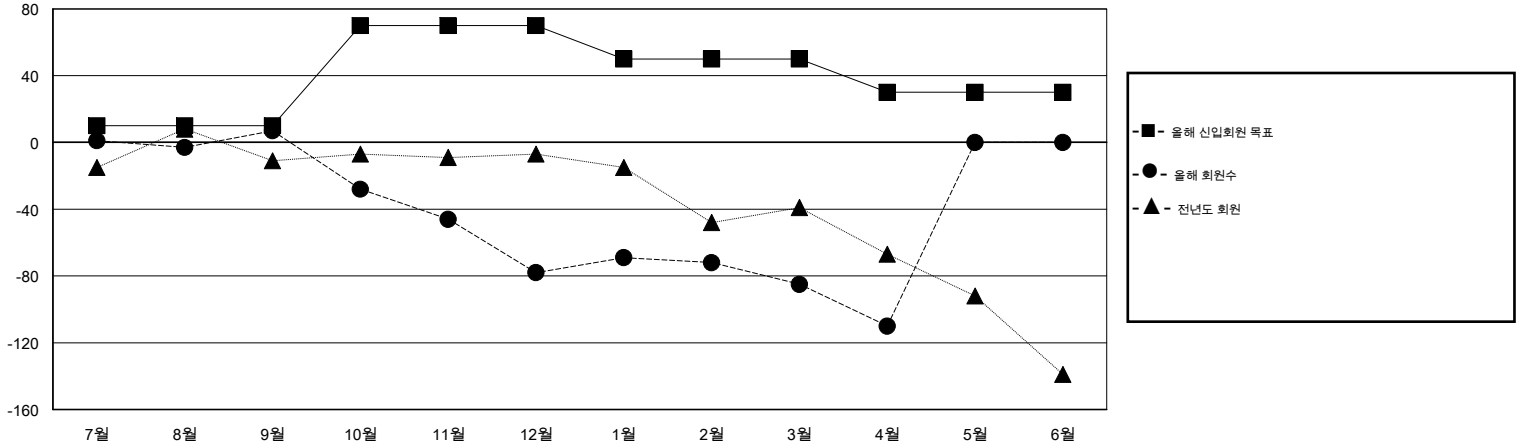

# MONTHLY MEMBERSHIP PROGRESS REPORT

District 354 E

Results as of: 4/30/2014

GMT: BYEONG-DEOK KIM

장소 REPUBLIC OF KOREA

현장지역 GMT 5

클럽				
결과- 2013-2014				
사분기	신생클럽 목표	신생클럽	해산된 클럽	순증강/ 감소
7월/8월/9월	0	0	2	-2
10월/11월/12월	0	0	0	0
1월/2월/3월	0	0	0	0
4월/5월/6월	0	0	0	0

회원 1인당				
결과- 2013-2014				
사분기	신입회원 목표	총 추가회원	퇴회한 회원	순증강/ 감소
7월/8월/9월	10	133	126	7
10월/11월/12월	60	46	131	-85
1월/2월/3월	-20	101	108	-7
4월/5월/6월	-20	17	42	-25

목표 및 누적 신생클럽 수

목표 및 누적 회원수

해산된 클럽: 2	1명 이상의 신입회원을 등록한 73 CLUBS OF 109	성별 분포
		남성 3,025 (83.73%)
		여성 588 (16.27%)
퇴회회원	<a href="#">여기에 클릭하여 현황보고 내용 검토</a>	가족단위 회원 0
작고 12		세대주 0
클럽해산 0		비 세대주 0
기타 395		
합계 407		