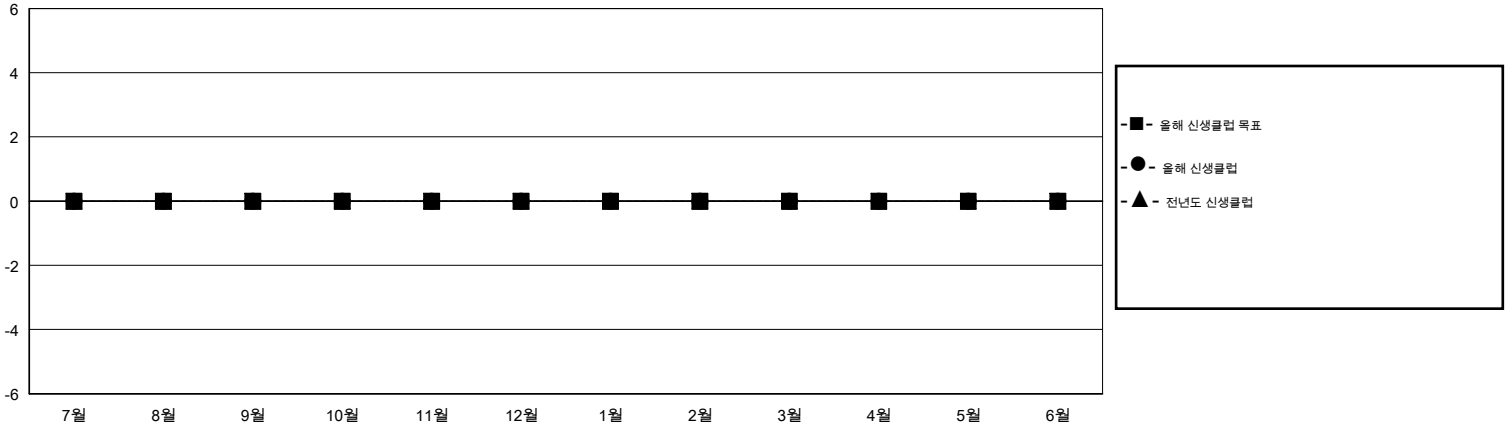

# MONTHLY MEMBERSHIP PROGRESS REPORT

District 354 E

Results as of: 4/30/2014

GMT: BYEONG-DEOK KIM

장소 REPUBLIC OF KOREA

현장지역 GMT 5

클럽				
결과- 2013-2014				
사분기	신생클럽 목표	신생클럽	해산된 클럽	순증강/ 감소
7월/8월/9월	0	0	2	-2
10월/11월/12월	0	0	0	0
1월/2월/3월	0	0	0	0
4월/5월/6월	0	0	0	0

회원 1인당				
결과- 2013-2014				
사분기	신입회원 목표	총 추가회원	퇴회한 회원	순증강/ 감소
7월/8월/9월	10	133	126	7
10월/11월/12월	60	46	131	-85
1월/2월/3월	-20	101	108	-7
4월/5월/6월	-20	17	42	-25

목표 및 누적 신생클럽 수

목표 및 누적 회원수

해산된 클럽: 2	1명 이상의 신입회원을 등록한 73 CLUBS OF 109	성별 분포
		남성 3,025 (83.73%)
		여성 588 (16.27%)
퇴회회원	<a href="#">여기에 클릭하여 현황보고 내용 검토</a>	가족단위 회원 0
작고 12		세대주 0
클럽해산 0		비 세대주 0
기타 395		
합계 407		